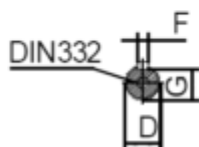

Varenummer: 25030110022601
 Beskrivelse: Kleedrive T3C 132M2-2 11.0KW 2800 o/min
 3x400/690V 50HZ IP55 B34 Eff=91,2%

Mål

A = 216	F = 10	P = 200
AA = 263	G = 33	R = 0
AC = Ø259	H = 132	S = -
AD = 332	HD = 200	T = M10
B = 178	K = Ø12	TBH = 134
C = 89	L = 5005	TBS = 61.5
D = Ø38	M = 165	TBW = 134
E = 80	N = 130	