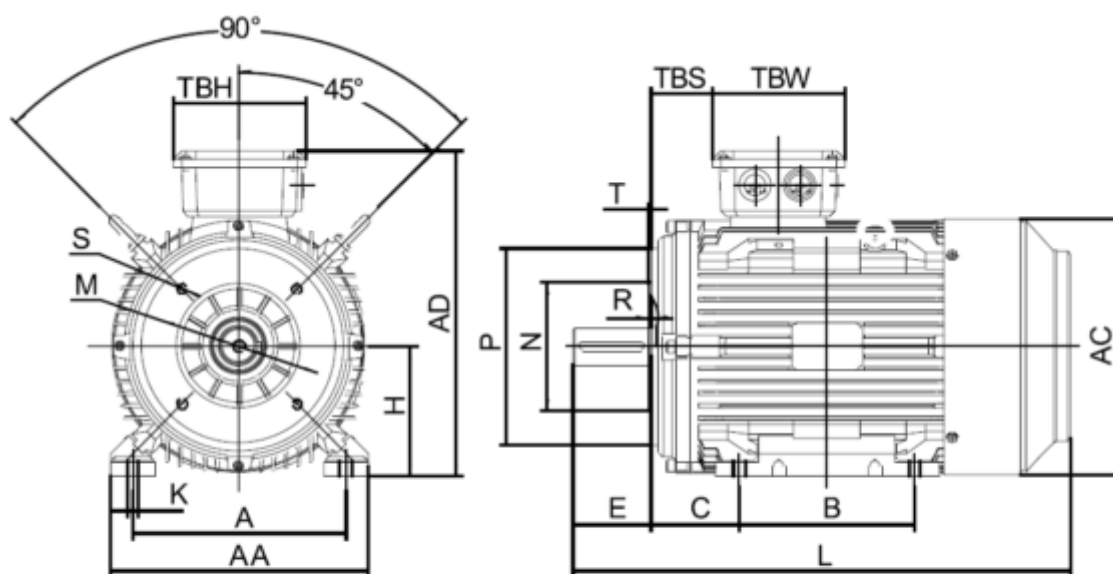

Varenummer: 25030110022601
 Beskrivelse: Kleedrive T3C 132M2-2 11.0KW 2800 o/min
 3x400/690V 50HZ IP55 B34 Eff=91,2%

Mål

A = 216	F = 10	P = 200
AA = 263	G = 33	R = 0
AC = Ø259	H = 132	S = -
AD = 332	HD = 200	T = M10
B = 178	K = Ø12	TBH = 134
C = 89	L = 5005	TBS = 61.5
D = Ø38	M = 165	TBW = 134
E = 80	N = 130	